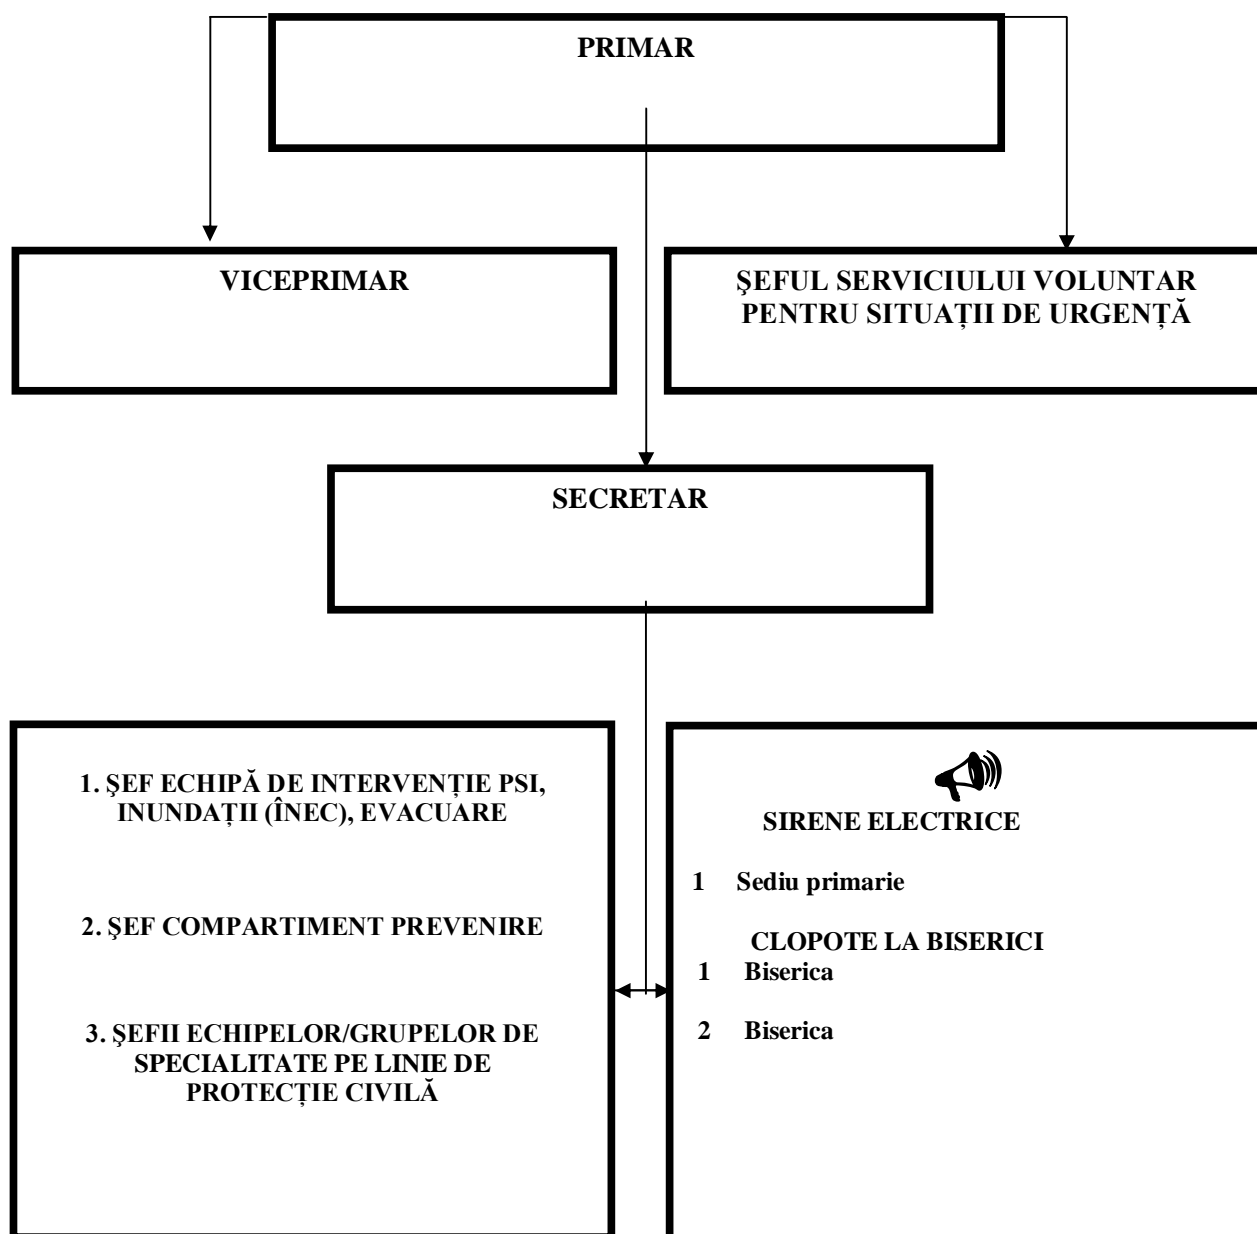

SCHEMA LEGĂTURILOR DE COMUNICAȚII ALE FORTELOR CE ACȚIONEAZĂ ÎN CAZUL SITUAȚIILOR DE URGENȚĂ

În cazul primirii informațiilor despre iminența producerii unei situații de urgență ce afectează localitatea Prăjești, primarul ordonă alarmarea localității atât prin sistemul de alarmare al protecției civile, clopotele bisericilor cât și prin alte mijloace de alarmare cum sunt fluiere, claxoane, etc.

- ❖ Despre introducerea semnalului de alarmare pe teritoriul comunei se va raporta imediat la Inspectoratul pentru Situații de Urgență.